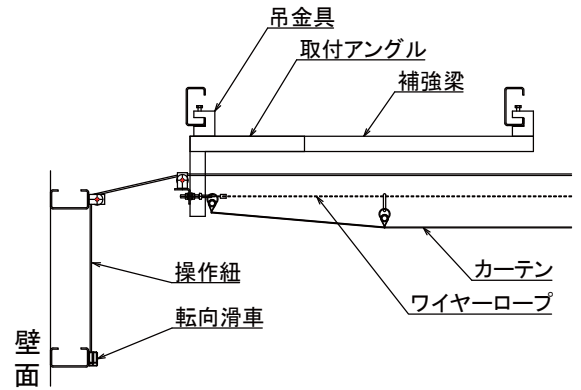

遮光カーテン全閉時

半開時

全開時

全開時収納

納まり図

折板屋根・トップライト納まり（正面）

カーテン収納・紐操作部納まり（側面）

スレート屋根・明かり採り納まり（正面）

カーテン収納・紐操作部納まり（側面）

紐操作部（転向滑車）

- 開閉の紐操作は、自由な場所での操作が可能
- 紐操作は、床面より1メートルで行えます
- 紐操作は、1カーテンにつき1ヶ所

明かり採り窓 対応寸法

- 巾 30～120センチ
- 長さ 1～9メートル（カーテン収納部寸法除く）

注意 ・照明等障害物がある場合は、事前に移設が必要です。
 ・設置は高所作業車での作業になります。

本社・工場 〒492-8546 愛知県稲沢市高重中町53
 TEL(0587)32-4168 FAX(0587)23-5074