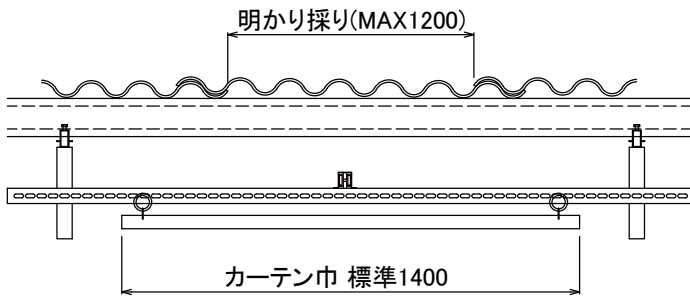

遮光カーテン全閉時

半開時

全開時

全開時収納

納まり図

折板屋根・トップライト納まり（正面）

カーテン収納・紐操作部納まり（側面）

スレート屋根・明かり採り納まり（正面）

カーテン収納・紐操作部納まり（側面）

紐操作部（転向滑車）

- 開閉の紐操作は、自由な場所での操作が可能
- 紐操作は、床面より1メートルで行えます
- 紐操作は、1カーテンにつき1ヶ所

明かり採り窓 対応寸法

- 巾 30～120センチ
- 長さ 1～9メートル（カーテン収納部寸法除く）

注意 ・照明等障害物がある場合は、事前に移設が必要です。
 ・設置は高所作業車での作業になります。

本社・工場 〒492-8546 愛知県稲沢市高重中町53
 TEL(0587)32-4168 FAX(0587)23-5074